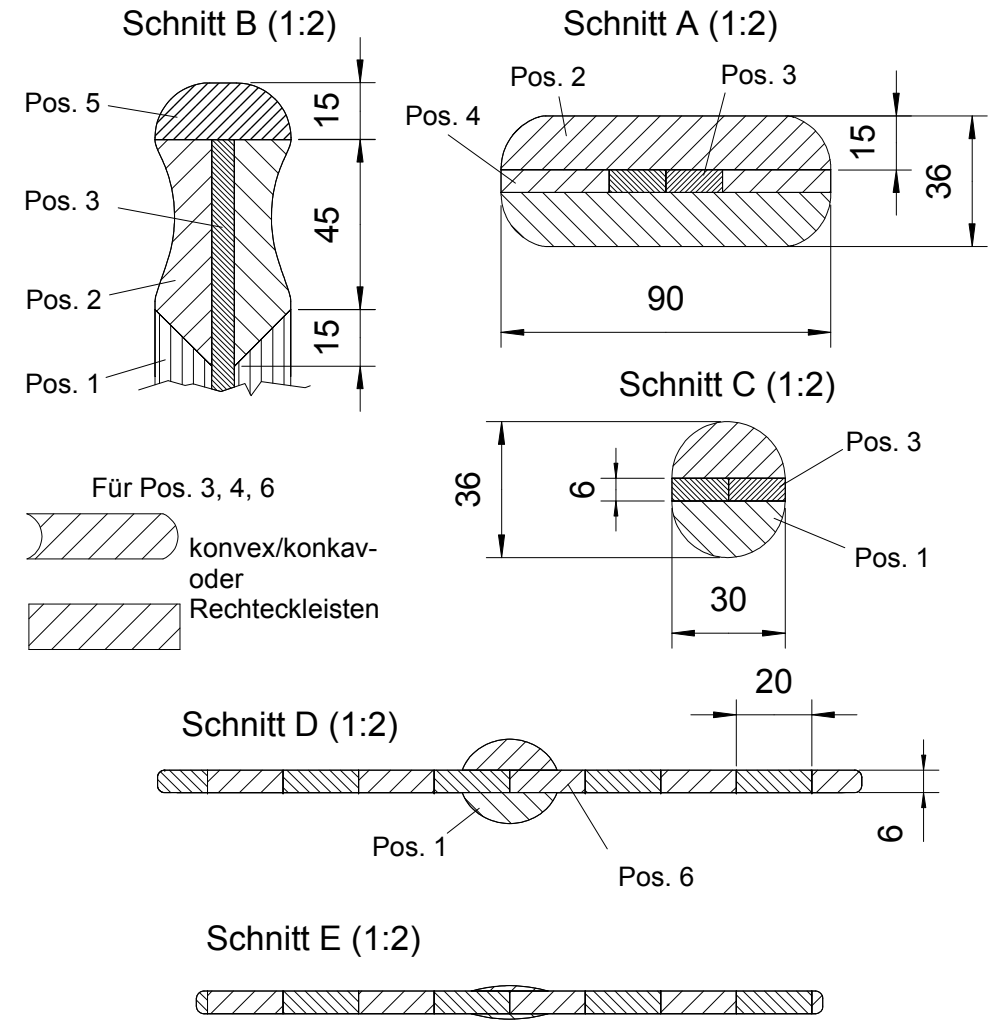

Blatt beidseitig beschichtet
mit 200 g/m² Glasgewebe.

MATZEN

JOLLENDDESIGN

www.MatzenDesign.com

Maßstab 1:10 (1:2)

18.06.2007

Paddel / paddle

Papierformat DIN A4